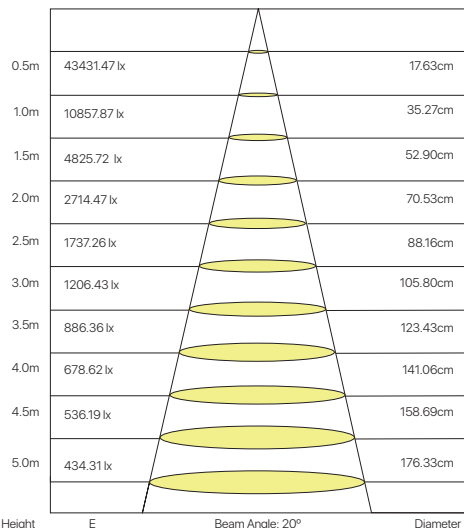

Lux, Curva de distancia

Beam Angle: 20.40°

Nombre / Name	Store 30W • downlight led empotrable
Referencia / Reference	5550676
Materiales / Materials	Aluminio / Aluminum
Difusor / Diffuser	-
Potencia / Power	30W
Temperatura de color / Color temperature	4000K
Flujo luminoso / Luminous flux	2450 lm
Dimable / Dimmable	-
Ángulo de apertura / Beam angle	24°
Ángulo de detección / Detection angle	20°
IP	IP20
IK	-
F.P	>0.5
UGR	-
IRC	>83
Chip	COB EPISTAR
Driver	i-TEC SERIES
Vida media (duración) / Average life	>30.000 h
Clase energética / Energy class	A+
Aislamiento eléctrico / Electrical isolation	Clase II / Class II
Colores / Colors	Blanco / White
Medida exterior / Product size	145mm x 145mm x 120mm
Medidas de corte / Cutting measurements	125mm x 125mm
Tª (ambiente/trabajo) / Tª (enviroment/work)	-20°C ~ +50°C
Input	AC 100 ~ 240V
Output	DC 27~42V 720mA ±5%
Frecuencia / Frequency	50 / 60Hz
Peso / Weight	650 grs.
Certificados / Certificates	CE
Garantía / Warranty	2 años / 2 years